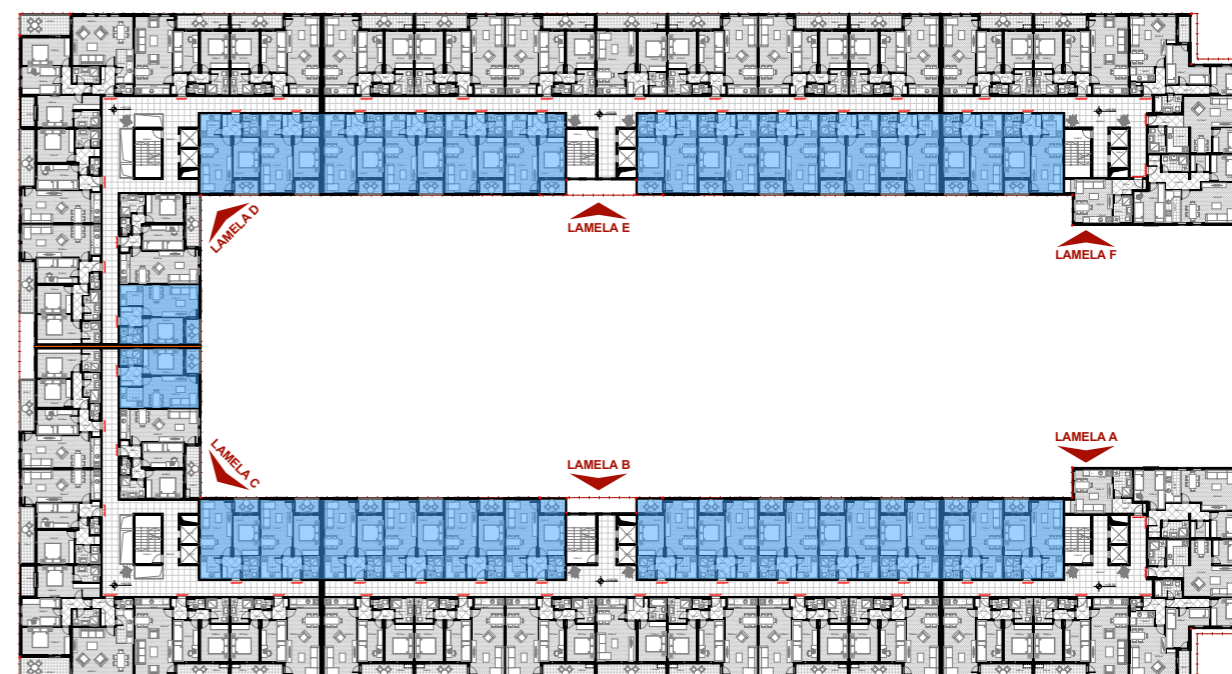

JEDNOSOBAN STAN J1 42,93m <sup>2</sup>	
NAZIV	KOM.
I SPRAT	28
II SPRAT	28
III SPRAT	28
IV SPRAT	28
V SPRAT	28
VI SPRAT	28
VII SPRAT	28
VIII SPRAT	0
IX SPRAT	0

JEDNOSOBAN STAN 42,93m<sup>2</sup>